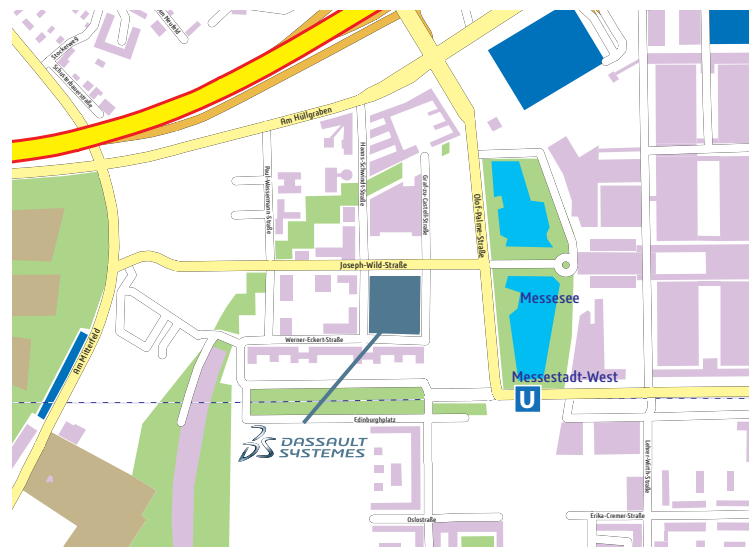

ANFAHRTSBESCHREIBUNG

Office München

Dassault Systemes Deutschland GmbH

Joseph-Wild-Str. 20

D-81829 München

Telefon: +49 (0) 89 – 9609 – 480

DACH.info@3ds.com

Mit dem Auto:

- Das Büro liegt in München-Riem in unmittelbarer Nachbarschaft zum Messegelände. Es ist von auswärts kommend über die Ostumfahrung München (A99) und weiter über die A94, Richtung München, Ausfahrt München-Riem (Nr. 5) zu erreichen.

Parkmöglichkeiten:

- Bitte beachten Sie, dass Parkplätze nur in sehr begrenzter Zahl vorhanden sind. Bitte benutzen Sie die Parkplätze in der Tiefgarage der „Riem-Arcaden“ (Einkaufszentrum). Von dort sind es nur 5 Minuten Fussweg bis zur Joseph-Wild-Str. 20.

Mit dem Zug / U-Bahn:

- Ab Münchner Hauptbahnhof mit der U2 Richtung Messestadt Ost in 20 Minuten Fahrzeit ohne Umsteigen, Ausstieg Haltestelle Messestadt-West. Verlassen Sie die Station in entgegengesetzter Fahrtrichtung nach rechts und folgen der Beschilderung „Polizei“.

Mit dem Flugzeug (U-Bahn / S-Bahn):

- Mit der S8 Richtung Herrsching bis Haltestelle Daglfing. Dann weiter mit dem Bus (Stadtbus 189) bis Haltestelle „Am Messesee“ oder „Messestadt West“.

Weitere Informationen zur Anreise finden Sie auch auf den Internetseiten der Messe München oder unter:
www.mvg-mobil.de